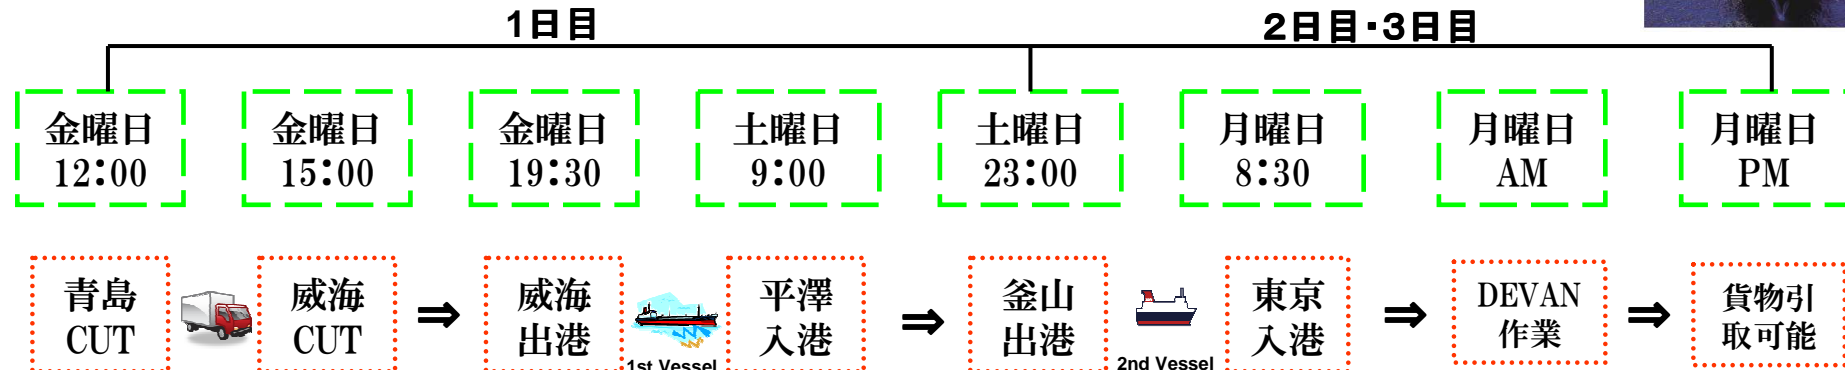

NEW

青島・威海--東京 最速!

■青島--威海--平澤--釜山--東京 CFSサービス

■中国側お問合せ先:

上海東菱国際貨物運輸代理有限公司 青島分公司
担当者:Mr畢 廣華(日本語可)
TEL:86-532-66775827

■日本側お問合せ先:

イーストライズ トランスポート株式会社
大阪本社 担当者:清原
TEL:06-6223-5080 FAX:06-6223-5085

東京営業所 担当者:野田
TEL:03-5439-5288 FAX:03-5442-6388

EASTRISE TRANSPORT CO.,LTD.

ポイント!

- ◎. 威海は青島に比べて通関許可が容易、税関検査指定でもほぼ船積みが可能!
- ◎. 威海から平澤の本船は金曜日に2本船で運航、片方故障の場合でも安心!
- ◎. 威海から平澤の航路は台風、濃霧等の影響が比較的少ない!
- ◎. 青島倉庫から威海まで無料で回送サービスを実施、余分なコストが発生しない!
- ◎. 東京入港当日に貨物引取りが可能!

天津クロージング 水曜日 16:00
大連クロージング 木曜日 18:00

- 1st Vessel : GRAND PEACE (フェリー船)
- 2st Vessel : STARLINK ONE (PANSTAR船)
- 日本側搬入ヤード : 品川CY 住友倉庫

■青島CFS倉庫:青島流亭機場海関路22号石島新港物流倉庫
担当者:Mr周 携帯18663186283、Mr李 携帯18606412466
CFS CUT:金曜日12:00迄